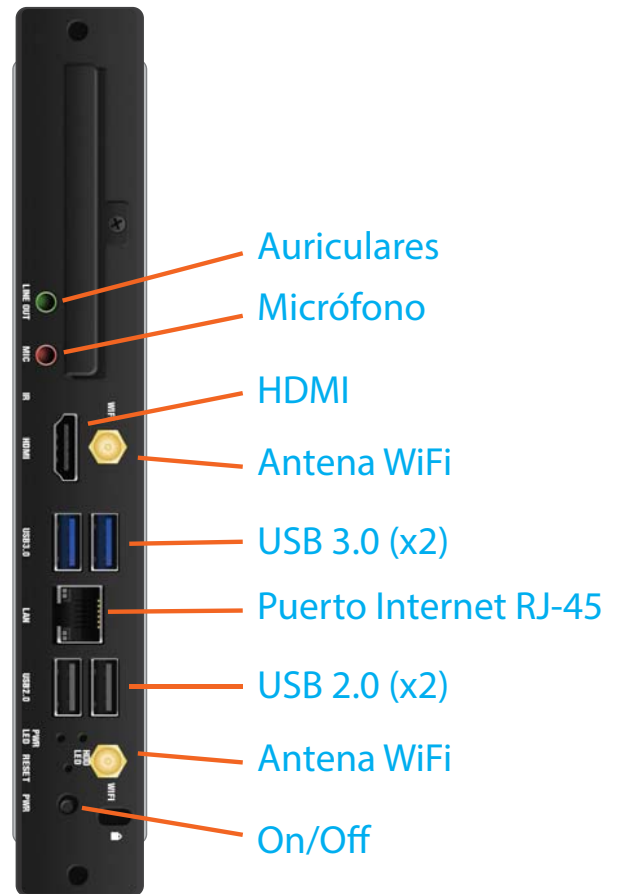

# FICHA TÉCNICA OPS (Opcional)

Modelo	MCSC2103	MCSC2202
<b>PC Integrado OPS</b>		
<b>CPU</b>	<b>Intel Core i5</b>	<b>Intel Core i7</b>
	6th Generation Intel® Core Processors	6th Generation Intel® Core Processors
<b>Gráfica</b>	Tarjeta gráfica Intel®, soporta H.265	
<b>Ram</b>	<b>8 GB DDR4</b>	
<b>Disco Duro</b>	<b>128 GB SSD</b>	
<b>LAN</b>	10/100/1000 LAN Card (RJ45)	
<b>Conexión Inalámbrica</b>	802.11a/b/g/n 3T3R MIMO Wi-Fi	
<b>Conexiones</b>	1x HDMI, 2x USB 2.0, 2x USB 3.0, 1x Micrófono, 1x Auriculares	
<b>Dimensiones</b>	180 mm x 119 0mm x 30 mm	
<b>Peso</b>	0,9 Kg.	

OPS compatible con los siguientes modelos de pantallas táctiles multiCLASS Touch Screen:

- MCSC65X0P02/03/04/05/06
- MCSC75X0P02/03/04/05/06
- MCSC8610P02/03/06